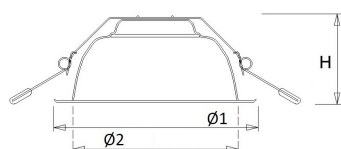

Gerelateerde artikelen

[Artikelnummer Omschrijving](#)

9121450 VERLOOPRING DL/LDN/EDW D205-270 WIT