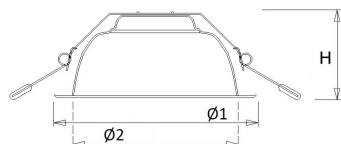

Gerelateerde artikelen

Artikelnummer Omschrijving

9121445 VERLOOPRING DL/LDN/EDW D155-205 ZW