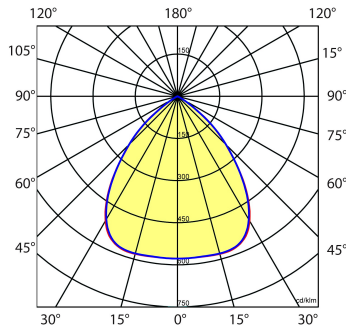

Toepassingsgebieden

- kantoorgebouw
- zorg
- scholen
- retail
- horeca
- entertainment
- woning(bouw)

Lichtdiagram

Technische specificaties

Artikelklasse	Spots
Serie	DLH
Soort verlichtingsarmatuur	Downlight
Geschikt voor opbouwmontage	Nee
Geschikt voor inbouwmontage	Ja
Geschikt voor plafondmontage	Ja
Geschikt voor pendelophanging	Nee
Geschikt voor truss montage	Nee
Geschikt voor voetstuk-/vloermontage	Nee
Geschikt voor stroomrailmontage	Nee
Geschikt voor klemmontage	Nee
Geschikt voor laagspannings-kabelsysteem	Nee
Verstelbaarheid	Niet verstelbaar
Lamptype	LED niet uitwisselbaar
Kleurtemperatuur (K)	3000 tot 3000
Met lichtbron	Ja
Geschikt voor aantal lichtbronnen	1
Lamphouder	Geen
Nom. levensduur L80/B10 bij 25 °C (h)	50000
Nom. omgevingstemperatuur volgens IEC62722-2-1 (°C)	10 tot 40
Max. systeemvermogen (W)	11.5
Lichtstroom (lm)	700 tot 1350
Lichtstroom 1 (lm)	1350
Lichtstroom 2 (lm)	1150
Lichtstroom 3 (lm)	950
Lichtstroom 4 (lm)	700
Vermogensfactor	0.9
Effectieve lichtstroom volgens IEC 62722-2-1 (lm)	1350
Specifieke lichtstroom armatuur (lm/W)	117
Lichtkleur	Wit