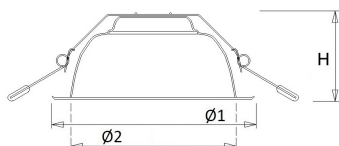

Gerelateerde artikelen

Artikelnummer Omschrijving

9121445 VERLOOPRING DL/LDN/EDW D155-205 ZW