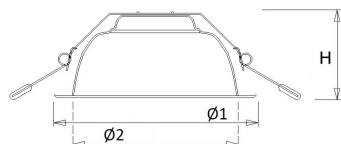

Norton armaturen zijn verkrijgbaar via de elektrotechnische en verlichtingsgroothandel.

Lumen	Ø1	Ø2	H	Inbouwhoogte	Constante
1350	185	148	76	100	max.

Gerelateerde artikelen

Artikelnummer Omschrijving

9121445 VERLOOPRING DL/LDN/EDW D155-205 ZW