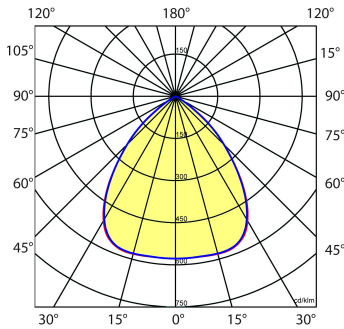

Toepassingsgebieden

- kantoorgebouw
- zorg
- scholen
- retail
- horeca
- entertainment
- woning(bouw)

Lichtdiagram

Technische specificaties

Artikelklasse	Spots
Serie	DLH
Soort verlichtingsarmatuur	Downlight
Geschikt voor opbouwmontage	Nee
Geschikt voor inbouwmontage	Ja
Geschikt voor plafondmontage	Ja
Geschikt voor pendelophanging	Nee
Geschikt voor truss montage	Nee
Geschikt voor voetstuk-/vloermontage	Nee
Geschikt voor stroomrailmontage	Nee
Geschikt voor klemmontage	Nee
Geschikt voor laagspannings-kabelsysteem	Nee
Verstelbaarheid	Niet verstelbaar
Lamptype	LED niet uitwisselbaar
Kleurtemperatuur (K)	3000 tot 3000
Met lichtbron	Ja
Geschikt voor aantal lichtbronnen	1
Lamphouder	Geen
Nom. levensduur L80/B10 bij 25 °C (h)	50000
Nom. omgevingstemperatuur volgens IEC62722-2-1 (°C)	10 tot 40
Max. systeemvermogen (W)	11.5
Lichtstroom (lm)	700 tot 1350
Lichtstroom 1 (lm)	1350
Lichtstroom 2 (lm)	1150
Lichtstroom 3 (lm)	950
Lichtstroom 4 (lm)	700
Vermogensfactor	0.9
Effectieve lichtstroom volgens IEC 62722-2-1 (lm)	1350
Specifieke lichtstroom armatuur (lm/W)	117
Lichtkleur	Wit