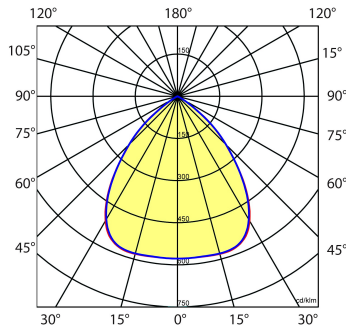

Toepassingsgebieden

- kantoorgebouw
- zorg
- scholen
- retail
- horeca
- entertainment
- woning(bouw)

Lichtdiagram

Technische specificaties

Artikelklasse	Spots
Serie	DLH
Soort verlichtingsarmatuur	Downlight
Geschikt voor opbouwmontage	Nee
Geschikt voor inbouwmontage	Ja
Geschikt voor plafondmontage	Ja
Geschikt voor pendelophanging	Nee
Geschikt voor truss montage	Nee
Geschikt voor voetstuk-/vloermontage	Nee
Geschikt voor stroomrailmontage	Nee
Geschikt voor klemmontage	Nee
Geschikt voor laagspannings-kabelsysteem	Nee
Verstelbaarheid	Niet verstelbaar
Lamptype	LED niet uitwisselbaar
Kleurtemperatuur (K)	3000 tot 3000
Met lichtbron	Ja
Geschikt voor aantal lichtbronnen	1
Lamphouder	Geen
Nom. levensduur L80/B10 bij 25 °C (h)	50000
Nom. omgevingstemperatuur volgens IEC62722-2-1 (°C)	10 tot 40
Max. systeemvermogen (W)	19
Lichtstroom (lm)	1200 tot 2400
Lichtstroom 1 (lm)	2400
Lichtstroom 2 (lm)	2100
Lichtstroom 3 (lm)	1700
Lichtstroom 4 (lm)	1200
Vermogensfactor	0.9
Effectieve lichtstroom volgens IEC 62722-2-1 (lm)	2400
Specifieke lichtstroom armatuur (lm/W)	126
Lichtkleur	Wit