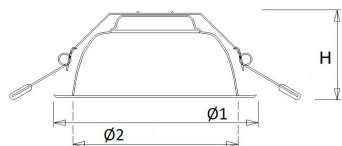

Gerelateerde artikelen

Artikelnummer Omschrijving

9121455 VERLOOPRING DL/LDN/EDW D205-270 ZW