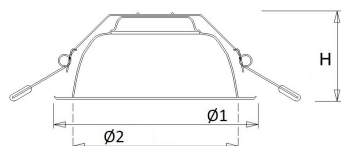

Gerelateerde artikelen

Artikelnummer Omschrijving

9121445 VERLOOPRING DL/LDN/EDW D155-205 ZW