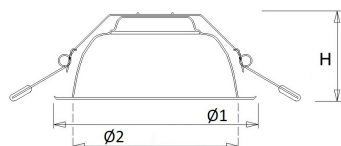

Gerelateerde artikelen

Artikelnummer Omschrijving

9121455 VERLOOPRING DL/LDN/EDW D205-270 ZW