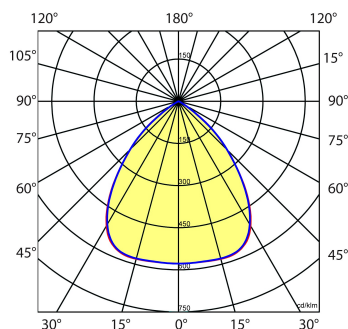

Toepassingsgebieden

- kantoorgebouw
- zorg
- scholen
- retail
- horeca
- entertainment
- woning(bouw)

Lichtdiagram

Technische specificaties

Artikelklasse	Spots
Serie	DLH
Soort verlichtingsarmatuur	Downlight
Geschikt voor opbouwmontage	Nee
Geschikt voor inbouwmontage	Ja
Geschikt voor plafondmontage	Ja
Geschikt voor pendelophanging	Nee
Geschikt voor truss montage	Nee
Geschikt voor voetstuk-/vloermontage	Nee
Geschikt voor stroomrailmontage	Nee
Geschikt voor klemmontage	Nee
Geschikt voor laagspannings-kabelsysteem	Nee
Verstelbaarheid	Niet verstelbaar
Lamptype	LED niet uitwisselbaar
Kleurtemperatuur (K)	4000 tot 4000
Met lichtbron	Ja
Geschikt voor aantal lichtbronnen	1
Lamphouder	Geen
Nom. levensduur L80/B10 bij 25 °C (h)	50000
Nom. omgevingstemperatuur volgens IEC62722-2-1 (°C)	10 tot 40
Max. systeemvermogen (W)	19
Lichtstroom (lm)	1300 tot 2500
Lichtstroom 1 (lm)	2500
Lichtstroom 2 (lm)	2300
Lichtstroom 3 (lm)	1800
Lichtstroom 4 (lm)	1300
Vermogensfactor	0.9
Effectieve lichtstroom volgens IEC 62722-2-1 (lm)	2500
Specifieke lichtstroom armatuur (lm/W)	131
Lichtkleur	Wit