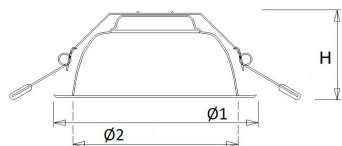

Gerelateerde artikelen

[Artikelnummer Omschrijving](#)

9121455 VERLOOPRING DL/LDN/EDW D205-270 ZW