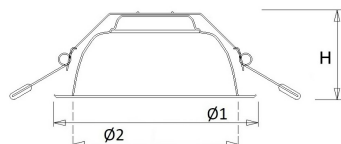

Voor renovatieprojecten zijn [verloopringen](#) beschikbaar.

Norton armaturen zijn verkrijgbaar via de elektrotechnische en verlichtingsgroothandel.

Lumen	Ø1	Ø2	H	Inbouwhoogte	Constance
2500	236	196	85	110	max.