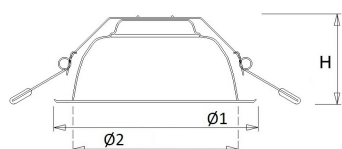

Voor renovatieprojecten zijn [verloopringen](#) beschikbaar.

Norton armaturen zijn verkrijgbaar via de elektrotechnische en verlichtingsgroothandel.

Lumen	Ø1	Ø2	H	Inbouwhoogte
1350	185	148	95	110