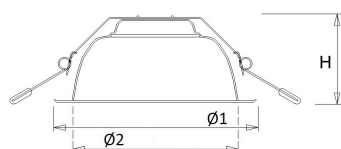

Toepassingsgebieden

- kantoorgebouw
- zorg
- scholen
- retail
- horeca
- entertainment
- woning(bouw)

Technische specificaties

Artikelklasse

Spots