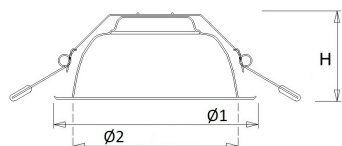

Voor renovatieprojecten zijn [verloopringen](#) beschikbaar.

Norton armaturen zijn verkrijgbaar via de elektrotechnische en verlichtingsgroothandel.

Lumen	Ø1	Ø2	H	Inbouwhoogte
1350	185	148	95	110