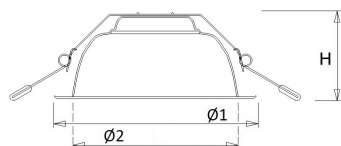

Productinformatie

Huis en reflector

Hoogglans aluminium, binnenzijde reflector gefacetteerd hoogglans aluminium. Gladde witte (-W) of zwarte (-Z) buitenrand geïntegreerd in reflector.

Voorzien van geïntegreerde led, standaard multilumen, in 3000K en 4000K en montageveren. Inclusief driver en gemonteerd snoer 1,9 m met steker.

Voor renovatieprojecten zijn [verloopringen](#) beschikbaar.

Norton armaturen zijn verkrijgbaar via de elektrotechnische en verlichtingsgroothandel.