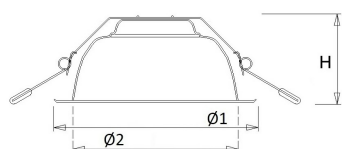

Toepassingsgebieden

- kantoorgebouw
- zorg
- scholen
- retail
- horeca
- entertainment
- woning(bouw)

Technische specificaties

Artikelklasse

Spots