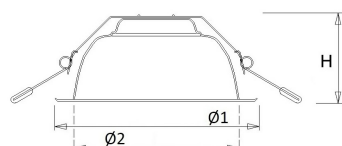

Voorzien van geïntegreerde led, standaard multilumen, in 3000K en 4000K en montageveren.

Standaard inclusief driver en gemonteerd snoer 1,9 m met steker. Bij DALI zonder snoer en steker. Bij optie GST voorzien van 0,3 m Wieland GST 18i3 snoer met male connector (bij dimbare uitvoering GST 18i5).

Lumen	Ø1	Ø2	H	Inbouwhoogte
2500	236	196	105	120

Toepassingsgebieden

- kantoorgebouw
- zorg
- scholen
- retail
- horeca
- entertainment
- woning(bouw)

Technische specificaties

Artikelklasse	Spots
Serie	DLHU
Soort verlichtingsarmatuur	Downlight
Geschikt voor opbouwmontage	Nee
Geschikt voor inbouwmontage	Ja
Geschikt voor plafondmontage	Ja
Geschikt voor pendelophanging	Nee
Geschikt voor truss montage	Nee
Geschikt voor voetstuk-/vloermontage	Nee
Geschikt voor stroomrailmontage	Nee
Geschikt voor klemmontage	Nee
Geschikt voor laagspannings-kabelsysteem	Nee
Verstelbaarheid	Niet verstelbaar
Lamptype	LED niet uitwisselbaar
Kleurtemperatuur (K)	4000 tot 4000
Met lichtbron	Ja
Geschikt voor aantal lichtbronnen	1
Lamphouder	Geen
Nom. levensduur L80/B10 bij 25 °C (h)	50000
Nom. omgevingstemperatuur volgens IEC62722-2-1 (°C)	10 tot 40
Max. systeemvermogen (W)	19
Lichtstroom (lm)	1300 tot 2500
Lichtstroom 1 (lm)	2500
Lichtstroom 2 (lm)	2300
Lichtstroom 3 (lm)	1800
Lichtstroom 4 (lm)	1300
Vermogensfactor	0.9
Effectieve lichtstroom volgens IEC 62722-2-1 (lm)	2500
Specifieke lichtstroom armatuur (lm/W)	131
Lichtkleur	Wit
Geschikt voor wandmontage	Nee
Kleurweergave-index	80-89
Kleur consistentie (McAdam ellips)	SDCM3
Hoogte/diepte (mm)	105
Buitendiameter (mm)	236
Inbouwhoogte/diepte (mm)	120
Dimbaar DSI	Nee
Plaatdikte min (mm)	1
Plaatdikte max (mm)	25
Beschermingsgraad (IP)	IP44
Beschermingsgraad (IP), gemonteerd	IP44
Slagvastheid	IK06
Beschermingsklasse volgens IEC 61140	II
Materiaal behuizing	Aluminium
Oppervlaktebescherming	Onbehandeld
Kleur behuizing	Zwart
Materiaal afdekking	Kunststof gestructureerd
Oppervlak geborsteld	Nee
Reflector	Hoogglans
Lichtverdeler	Reflector