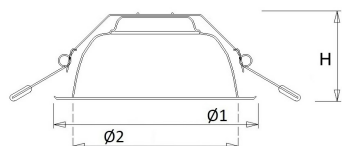

Toepassingsgebieden

- kantoorgebouw
- zorg
- scholen
- retail
- horeca
- entertainment
- woning(bouw)

Technische specificaties

Artikelklasse

Spots