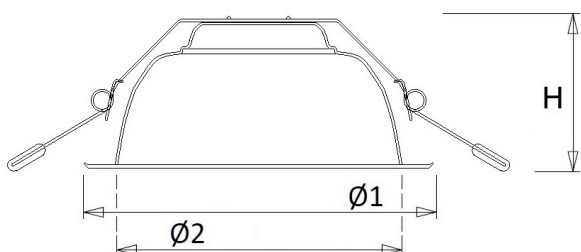

Huis en reflector

Matglans aluminium, binnenzijde reflector gefacetteerd matglans aluminium. Gladde witte (-W) of zwarte (-Z) buitenrand geïntegreerd in reflector.

Voorzien van geïntegreerde led, standaard multilumen, in 3000K en 4000K en montageveren.

Standaard inclusief driver en gemonteerd snoer 1,9 m met steker. Bij DALI zonder snoer en steker. Bij optie GST voorzien van 0,3 m Wieland GST 18i3 snoer met male connector (bij dimbare uitvoering GST 18i5).

Voor renovatieprojecten zijn [verlooppingen](#) beschikbaar.

Van dit armatuur is een 3D-model (.rfa) beschikbaar en kunt u eenvoudig aanvragen via projecten@norton.nl

Norton armaturen zijn verkrijgbaar via de elektrotechnische en verlichtingsgroothandel.

Lumen	Ø1	Ø2	H	Inbouwhoogte
185	148	76		
1300	185	148	76	100
1350	185	148	76	100
2300	236	196	85	110
2500	236	196	85	110

Uitvoeringen

Artikelnummer	Omschrijving	Wattage
1678502225	DLM-W 83 1300LM D150 DALI	11,5
16785022255	DLM-W 83 1300LM D150 DALI GST	11,5
1678502265	DLM-W 83 650-1300LM D150	11,5
16785022655	DLM-W 83 650-1300LM D150 GST	11,5
1678502325	DLM-W 83 2300LM D200 DALI	19
16785023255	DLM-W 83 2300LM D200 DALI GST	19
1678502345	DLM-W 83 2300LM D200 1-10V	19
1678502365	DLM-W 83 1200-2300LM D200	19
16785023655	DLM-W 83 1200-2300LM D200 GST	19
167850236555	DLM-W 83 1200-2300LM D200 GST NOOD	19
16785024265	DLM-W 84 1350LM D150 DALI GST	-
1678502466	DLM-W 84 700-1350LM D150	11,5
167850246605	DLM-W 84 700-1350LM D150 NOOD	11,5
16785024665	DLM-W 84 700-1350LM D150 GST	11,5
16785025265	DLM-W 84 2500LM D200 DALI GST	19
16785025465	DLM-W 84 2500LM D200 1-10V GST	19
1678502566	DLM-W 84 1300-2500LM D200	19
16785025665	DLM-W 84 1300-2500LM D200 GST	19
167850256655	DLM-W 84 1300-2500LM D200 GST NOOD	19
16795022255	DLM-Z 83 1300LM D150 DALI GST	11,5
1679502265	DLM-Z 83 650-1300LM D150	11,5
16795022655	DLM-Z 83 650-1300LM D150 GST	11,5
16795023255	DLM-Z 83 2300LM D200 DALI GST	19