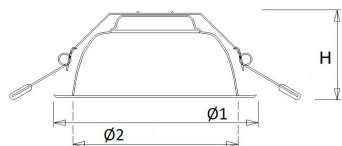

Norton armaturen zijn verkrijgbaar via de elektrotechnische en verlichtingsgroothandel.

Lumen	Ø1	Ø2	H	Inbouwhoogte	Constante
1300	185	148	76	100	max.

Gerelateerde artikelen

[Artikelnummer Omschrijving](#)