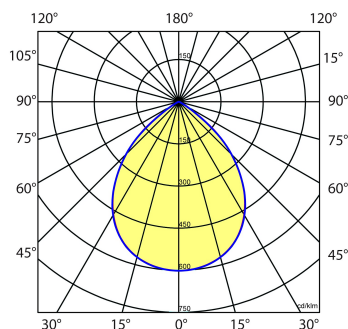

Toepassingsgebieden

- kantoorgebouw
- zorg
- scholen
- retail
- horeca
- entertainment
- woning(bouw)

Lichtdiagram

Technische specificaties

Artikelklasse	Spots
Serie	DLM
Soort verlichtingsarmatuur	Downlight
Geschikt voor opbouwmontage	Nee
Geschikt voor inbouwmontage	Ja
Geschikt voor plafondmontage	Ja
Geschikt voor pendelophanging	Nee
Geschikt voor truss montage	Nee
Geschikt voor voetstuk-/vloermontage	Nee
Geschikt voor stroomrailmontage	Nee
Geschikt voor klemmontage	Nee
Geschikt voor laagspannings-kabelsysteem	Nee
Verstelbaarheid	Niet verstelbaar
Lamptype	LED niet uitwisselbaar
Kleurtemperatuur (K)	3000 tot 3000
Met lichtbron	Ja
Geschikt voor aantal lichtbronnen	1
Lamphouder	Geen
Nom. levensduur L80/B10 bij 25 °C (h)	50000
Nom. omgevingstemperatuur volgens IEC62722-2-1 (°C)	10 tot 40
Max. systeemvermogen (W)	11.5
Lichtstroom (lm)	650 tot 1300
Lichtstroom 1 (lm)	1300
Lichtstroom 2 (lm)	1100
Lichtstroom 3 (lm)	900
Lichtstroom 4 (lm)	650
Vermogensfactor	0.9
Effectieve lichtstroom volgens IEC 62722-2-1 (lm)	1300
Specifieke lichtstroom armatuur (lm/W)	113
Lichtkleur	Wit