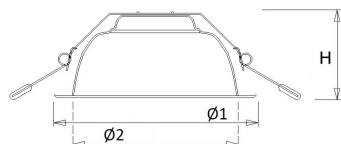

Voor renovatieprojecten zijn [verloopringen](#) beschikbaar.

Norton armaturen zijn verkrijgbaar via de elektrotechnische en verlichtingsgroothandel.

Lumen	Ø1	Ø2	H	Inbouwhoogte	Constante
1300	185	148	76	100	max.