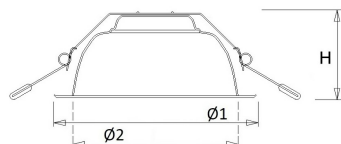

Voor renovatieprojecten zijn [verloopringen](#) beschikbaar.

Norton armaturen zijn verkrijgbaar via de elektrotechnische en verlichtingsgroothandel.

Lumen	Ø1	Ø2	H	Inbouwhoogte	Constante
2300	236	196	85	110	max.