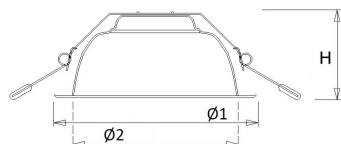

Voor renovatieprojecten zijn [verloopringen](#) beschikbaar.

Norton armaturen zijn verkrijgbaar via de elektrotechnische en verlichtingsgroothandel.

Lumen	Ø1	Ø2	H	Inbouwhoogte	Constance
2300	236	196	85	110	max.