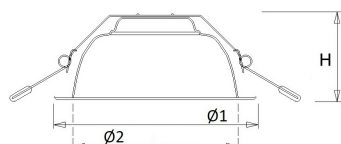

Lumen	Ø1	Ø2	H	Inbouwhoogte
2300	236	196	85	110