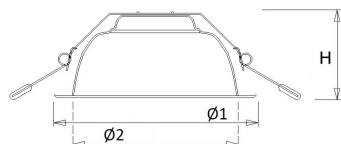

Voor renovatieprojecten zijn [verloopringen](#) beschikbaar.

Norton armaturen zijn verkrijgbaar via de elektrotechnische en verlichtingsgroothandel.

Lumen	Ø1	Ø2	H	Inbouwhoogte	Constante
1350	185	148	76	100	max.