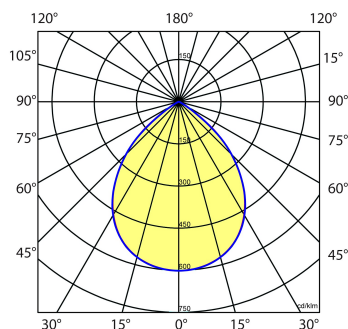

Toepassingsgebieden

- kantoorgebouw
- zorg
- scholen
- retail
- horeca
- entertainment
- woning(bouw)

Lichtdiagram

Technische specificaties

Artikelklasse	Spots
Serie	DLM
Soort verlichtingsarmatuur	Downlight
Geschikt voor opbouwmontage	Nee
Geschikt voor inbouwmontage	Ja
Geschikt voor plafondmontage	Ja
Geschikt voor pendelophanging	Nee
Geschikt voor truss montage	Nee
Geschikt voor voetstuk-/vloermontage	Nee
Geschikt voor stroomrailmontage	Nee
Geschikt voor klemmontage	Nee
Geschikt voor laagspannings-kabelsysteem	Nee
Verstelbaarheid	Niet verstelbaar
Lamptype	LED niet uitwisselbaar
Kleurtemperatuur (K)	4000 tot 4000
Met lichtbron	Ja
Geschikt voor aantal lichtbronnen	1
Lamphouder	Geen
Nom. levensduur L80/B10 bij 25 °C (h)	50000
Nom. omgevingstemperatuur volgens IEC62722-2-1 (°C)	10 tot 35
Max. systeemvermogen (W)	11.5
Lichtstroom (lm)	700 tot 1350
Lichtstroom 1 (lm)	1350
Lichtstroom 2 (lm)	1150
Lichtstroom 3 (lm)	950
Lichtstroom 4 (lm)	700
Vermogensfactor	0.9
Effectieve lichtstroom volgens IEC 62722-2-1 (lm)	1350
Specifieke lichtstroom armatuur (lm/W)	117
Lichtkleur	Wit