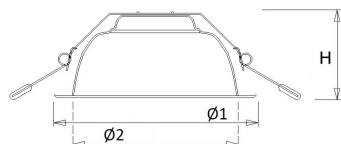

Norton armaturen zijn verkrijgbaar via de elektrotechnische en verlichtingsgroothandel.

Lumen	Ø1	Ø2	H	Inbouwhoogte	Constante
1350	185	148	76	100	max.

Gerelateerde artikelen

[Artikelnummer Omschrijving](#)