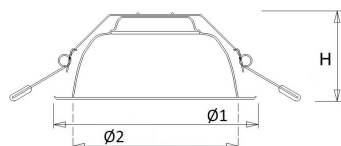

Gerelateerde artikelen

Artikelnummer Omschrijving

9121450 VERLOOPRING DL/LDN/EDW D205-270 WIT