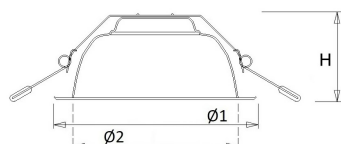

 Van dit armatuur is een 3D-model (.rfa) beschikbaar en kunt u eenvoudig aanvragen via projecten@norton.nl

Norton armaturen zijn verkrijgbaar via de elektrotechnische en verlichtingsgroothandel.

Lumen	Ø1	Ø2	H	Inbouwhoogte
2500	236	196	85	110