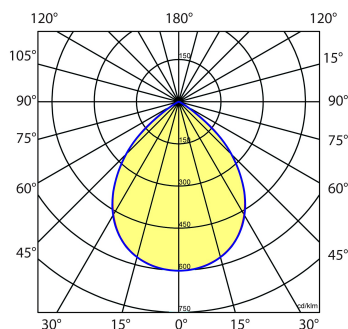

Toepassingsgebieden

- kantoorgebouw
- zorg
- scholen
- retail
- horeca
- entertainment
- woning(bouw)

Lichtdiagram

Technische specificaties

Artikelklasse	Spots
Serie	DLM
Soort verlichtingsarmatuur	Downlight
Geschikt voor opbouwmontage	Nee
Geschikt voor inbouwmontage	Ja
Geschikt voor plafondmontage	Ja
Geschikt voor pendelophanging	Nee
Geschikt voor truss montage	Nee
Geschikt voor voetstuk-/vloermontage	Nee
Geschikt voor stroomrailmontage	Nee
Geschikt voor klemmontage	Nee
Geschikt voor laagspannings-kabelsysteem	Nee
Verstelbaarheid	Niet verstelbaar
Lamptype	LED niet uitwisselbaar
Kleurtemperatuur (K)	4000 tot 4000
Met lichtbron	Ja
Geschikt voor aantal lichtbronnen	1
Lamphouder	Geen
Nom. levensduur L80/B10 bij 25 °C (h)	50000
Nom. omgevingstemperatuur volgens IEC62722-2-1 (°C)	10 tot 40
Max. systeemvermogen (W)	19
Lichtstroom (lm)	1300 tot 2500
Lichtstroom 1 (lm)	2500
Lichtstroom 2 (lm)	2100
Lichtstroom 3 (lm)	1800
Lichtstroom 4 (lm)	1300
Vermogensfactor	0.9
Effectieve lichtstroom volgens IEC 62722-2-1 (lm)	2500
Specifieke lichtstroom armatuur (lm/W)	131
Lichtkleur	Wit