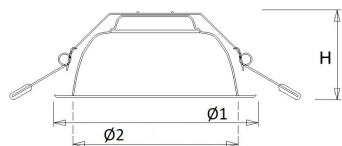

Gerelateerde artikelen

Artikelnummer Omschrijving

9121450 VERLOOPRING DL/LDN/EDW D205-270 WIT