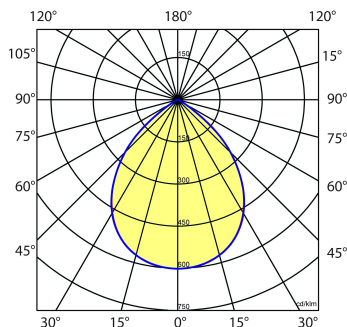

Toepassingsgebieden

- kantoorgebouw
- zorg
- scholen
- retail
- horeca
- entertainment
- woning(bouw)

Lichtdiagram

Technische specificaties

Artikelklasse	Spots
Serie	DLM
Soort verlichtingsarmatuur	Downlight
Geschikt voor opbouwmontage	Nee
Geschikt voor inbouwmontage	Ja
Geschikt voor plafondmontage	Ja
Geschikt voor pendelophanging	Nee
Geschikt voor truss montage	Nee
Geschikt voor voetstuk-/vloermontage	Nee
Geschikt voor stroomrailmontage	Nee
Geschikt voor klemmontage	Nee
Geschikt voor laagspannings-kabelsysteem	Nee
Verstelbaarheid	Niet verstelbaar
Lamptype	LED niet uitwisselbaar
Kleurtemperatuur (K)	4000 tot 4000
Met lichtbron	Ja
Geschikt voor aantal lichtbronnen	1
Lamphouder	Geen
Nom. levensduur L80/B10 bij 25 °C (h)	50000
Nom. omgevingstemperatuur volgens IEC62722-2-1 (°C)	10 tot 40
Max. systeemvermogen (W)	19
Lichtstroom (lm)	1300 tot 2500
Lichtstroom 1 (lm)	2500
Lichtstroom 2 (lm)	2100
Lichtstroom 3 (lm)	1800
Lichtstroom 4 (lm)	1300
Vermogensfactor	0.9
Effectieve lichtstroom volgens IEC 62722-2-1 (lm)	2500
Specifieke lichtstroom armatuur (lm/W)	131
Lichtkleur	Wit