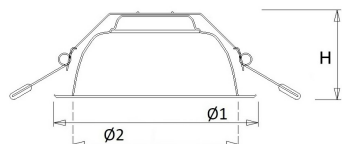

Gerelateerde artikelen

Artikelnummer Omschrijving

9121450 VERLOOPRING DL/LDN/EDW D205-270 WIT