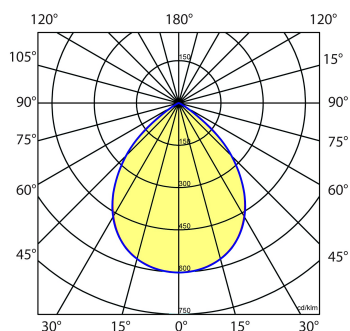

Norton armaturen zijn verkrijgbaar via de elektrotechnische en verlichtingsgroothandel.

Lumen	Ø1	Ø2	H	Inbouwhoogte	Constate
1300	185	148	76	100	max.

Toepassingsgebieden

- kantoorgebouw
- zorg
- scholen
- retail
- horeca
- entertainment
- woning(bouw)

Lichtdiagram

Technische specificaties

Artikelklasse	Spots
Serie	DLM
Soort verlichtingsarmatuur	Downlight
Geschikt voor opbouwmontage	Nee
Geschikt voor inbouwmontage	Ja
Geschikt voor plafondmontage	Ja
Geschikt voor pendelophanging	Nee
Geschikt voor truss montage	Nee
Geschikt voor voetstuk-/vloermontage	Nee
Geschikt voor stroomrailmontage	Nee
Geschikt voor klemmontage	Nee
Geschikt voor laagspannings-kabelsysteem	Nee
Verstelbaarheid	Niet verstelbaar
Lamptype	LED niet uitwisselbaar
Kleurtemperatuur (K)	3000 tot 3000
Met lichtbron	Ja
Geschikt voor aantal lichtbronnen	1
Lamphouder	Geen
Nom. levensduur L80/B10 bij 25 °C (h)	50000
Nom. omgevingstemperatuur volgens IEC62722-2-1 (°C)	10 tot 40
Max. systeemvermogen (W)	11.5
Lichtstroom (lm)	0 tot 1300
Lichtstroom 1 (lm)	1300
Vermogensfactor	0.9
Effectieve lichtstroom volgens IEC 62722-2-1 (lm)	1300
Specifieke lichtstroom armatuur (lm/W)	113
Lichtkleur	Wit
Geschikt voor wandmontage	Nee
Kleurweergave-index	80-89
Kleur consistentie (McAdam ellips)	SDCM3
Hoogte/diepte (mm)	76
Buitendiameter (mm)	185
Inbouwhoogte/diepte (mm)	100
Dimbaar DSI	Nee
Plaatdikte min (mm)	1
Plaatdikte max (mm)	25
Beschermingsgraad (IP)	IP44
Beschermingsgraad (IP), gemonteerd	IP44