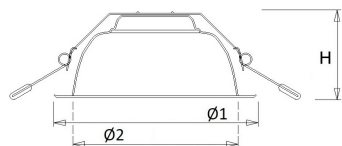

Toepassingsgebieden

- kantoorgebouw
- zorg
- scholen
- retail
- horeca
- entertainment
- woning(bouw)