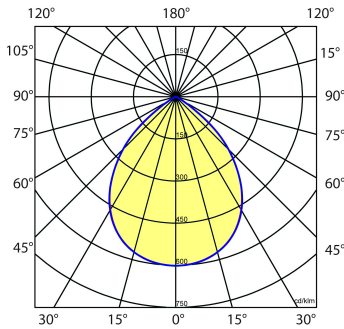

Toepassingsgebieden

- kantoorgebouw
- zorg
- scholen
- retail
- horeca
- entertainment
- woning(bouw)

Lichtdiagram

Technische specificaties

Artikelklasse	Spots
Serie	DLM
Soort verlichtingsarmatuur	Downlight
Geschikt voor opbouwmontage	Nee
Geschikt voor inbouwmontage	Ja
Geschikt voor plafondmontage	Ja
Geschikt voor pendelophanging	Nee
Geschikt voor truss montage	Nee
Geschikt voor voetstuk-/vloermontage	Nee
Geschikt voor stroomrailmontage	Nee
Geschikt voor klemmontage	Nee
Geschikt voor laagspannings-kabelsysteem	Nee
Verstelbaarheid	Niet verstelbaar
Lamptype	LED niet uitwisselbaar
Kleurtemperatuur (K)	3000 tot 3000
Met lichtbron	Ja
Geschikt voor aantal lichtbronnen	1
Lamphouder	Geen
Nom. levensduur L80/B10 bij 25 °C (h)	50000
Nom. omgevingstemperatuur volgens IEC62722-2-1 (°C)	10 tot 40
Max. systeemvermogen (W)	19
Lichtstroom (lm)	0 tot 2300
Lichtstroom 1 (lm)	2300
Vermogensfactor	0.9
Effectieve lichtstroom volgens IEC 62722-2-1 (lm)	2300
Specifieke lichtstroom armatuur (lm/W)	121
Lichtkleur	Wit
Geschikt voor wandmontage	Nee
Kleurweergave-index	80-89
Kleur consistentie (McAdam ellips)	SDCM3