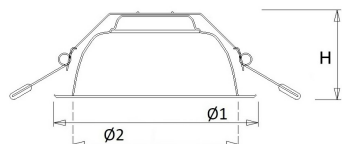

Gerelateerde artikelen

Artikelnummer Omschrijving

9121455 VERLOOPRING DL/LDN/EDW D205-270 ZW