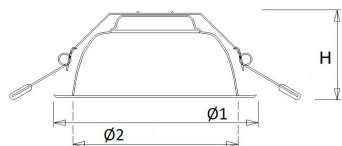

Voor renovatieprojecten zijn [verloopringen](#) beschikbaar.

Norton armaturen zijn verkrijgbaar via de elektrotechnische en verlichtingsgroothandel.

Lumen	Ø1	Ø2	H	Inbouwhoogte	Constance
2300	236	196	85	110	max.