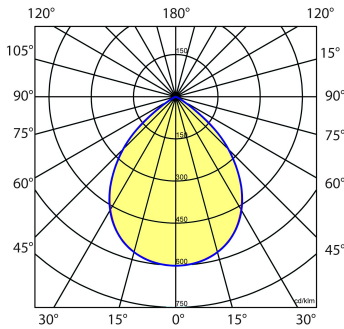

Toepassingsgebieden

- kantoorgebouw
- zorg
- scholen
- retail
- horeca
- entertainment
- woning(bouw)

Lichtdiagram

Technische specificaties

Artikelklasse	Spots
Serie	DLM
Soort verlichtingsarmatuur	Downlight
Geschikt voor opbouwmontage	Nee
Geschikt voor inbouwmontage	Ja
Geschikt voor plafondmontage	Ja
Geschikt voor pendelophanging	Nee
Geschikt voor truss montage	Nee
Geschikt voor voetstuk-/vloermontage	Nee
Geschikt voor stroomrailmontage	Nee
Geschikt voor klemmontage	Nee
Geschikt voor laagspannings-kabelsysteem	Nee
Verstelbaarheid	Niet verstelbaar
Lamptype	LED niet uitwisselbaar
Kleurtemperatuur (K)	4000 tot 4000
Met lichtbron	Ja
Geschikt voor aantal lichtbronnen	1
Lamphouder	Geen
Nom. levensduur L80/B10 bij 25 °C (h)	50000
Nom. omgevingstemperatuur volgens IEC62722-2-1 (°C)	10 tot 40
Max. systeemvermogen (W)	11.5
Lichtstroom (lm)	700 tot 1350
Lichtstroom 1 (lm)	1350
Lichtstroom 2 (lm)	1150
Lichtstroom 3 (lm)	950
Lichtstroom 4 (lm)	700
Vermogensfactor	0.9
Effectieve lichtstroom volgens IEC 62722-2-1 (lm)	1350
Specifieke lichtstroom armatuur (lm/W)	117
Lichtkleur	Wit