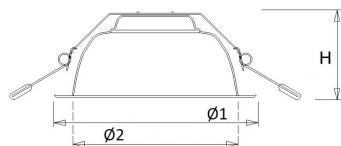

Norton armaturen zijn verkrijgbaar via de elektrotechnische en verlichtingsgroothandel.

Lumen	Ø1	Ø2	H	Inbouwhoogte	Constante
1350	185	148	76	100	max.

Gerelateerde artikelen

Artikelnummer Omschrijving

9121445 VERLOOPRING DL/LDN/EDW D155-205 ZW