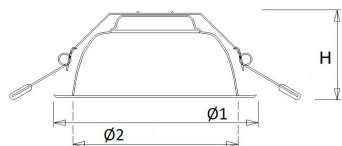

Voor renovatieprojecten zijn [verloopringen](#) beschikbaar.

Norton armaturen zijn verkrijgbaar via de elektrotechnische en verlichtingsgroothandel.

Lumen	Ø1	Ø2	H	Inbouwhoogte	Constante
1350	185	148	76	100	max.