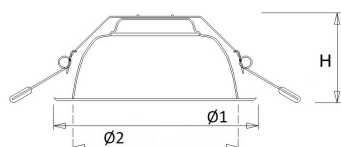

Voor renovatieprojecten zijn [verloopringen](#) beschikbaar.

Norton armaturen zijn verkrijgbaar via de elektrotechnische en verlichtingsgroothandel.

Lumen	Ø1	Ø2	H	Inbouwhoogte	Constance
2500	236	196	85	110	max.