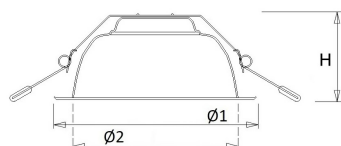

 Van dit armatuur is een 3D-model (.rfa) beschikbaar en kunt u eenvoudig aanvragen via projecten@norton.nl

Norton armaturen zijn verkrijgbaar via de elektrotechnische en verlichtingsgroothandel.

Lumen	Ø1	Ø2	H	Inbouwhoogte
2500	236	196	85	110