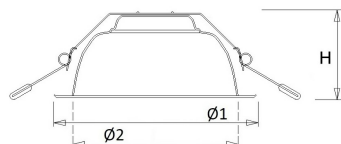

Gerelateerde artikelen

Artikelnummer Omschrijving

9121455 VERLOOPRING DL/LDN/EDW D205-270 ZW