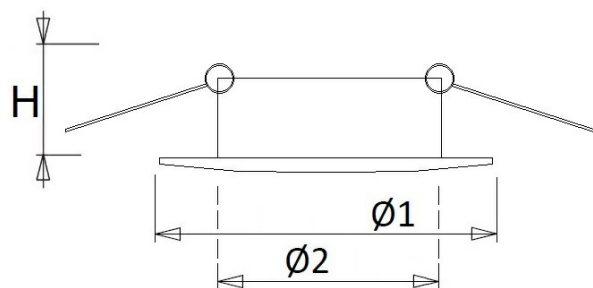

Buitenmaat: Ø 80 mm

Plafondsparing: Ø 68 mm

Inbouwhoogte: 70 mm

Lamp QR-CBC51: max. 50 Watt

**Kleuren** Wit, zwart, chroom en chroomgeborsteld.

Norton armaturen zijn verkrijgbaar via de elektrotechnische en verlichtingsgroothandel.

---

Ø1	Ø2	Inbouwhoogte
----	----	--------------

---

80	68	70
----	----	----

---