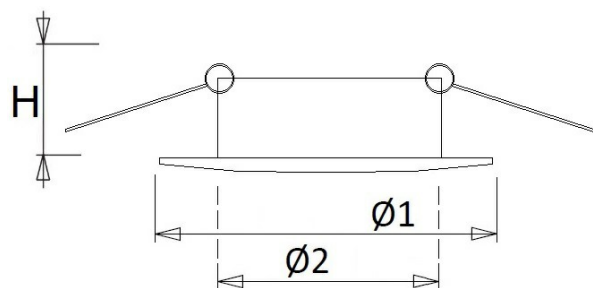

Armatuur uit hoogwaardig aluminium.

Inclusief lamphouder (GX5.3 exclusief trekontlasting of GU10 inclusief trekontlasting) en bajonetsluiting.

Exclusief lamp, kroonsteen en transformator.

Buitenmaat: Ø 80 mm

Plafondsparing: Ø 68 mm

Inbouwhoogte: 70 mm

Lamp QR-CBC51: max. 50 Watt

Kleuren Wit, zwart, chroom en chroomgeborsteld.

Norton armaturen zijn verkrijgbaar via de elektrotechnische en verlichtingsgroothandel.

Ø1	Ø2	Inbouwhoogte

80	68	70

Uitvoeringen

Artikelnummer	Omschrijving
17001	HLV-A WIT GX5.3
17003	HLV-A CHROOM GEBORSTELD GX5.3
17005	HLV-A ZWART GX5.3
17011	HLV-A WIT GU10
17012	HLV-A CHROOM GU10
17013	HLV-A CHROOM GEBORSTELD GU10
17014	HLV-A ALU-MAT GU10
17015	HLV-A ZWART GU10

Kijk voor meer informatie op onze [website](#).