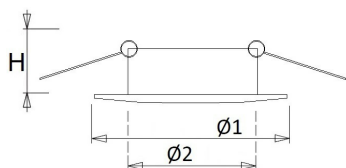

HLV-A WIT GX5.3

Artikelnummer: 17001 EAN-code: 8715182160160

Productinformatie

Armatuur uit hoogwaardig aluminium.
Inclusief lamphouder (GX5.3 exclusief trekontlasting of GU10 inclusief trekontlasting) en bajonetsluiting.
Exclusief lamp, kroonsteen en transformator.

Buitenmaat: Ø 80 mm
Plafondsparing: Ø 68 mm
Inbouwhoogte: 70 mm
Lamp QR-CBC51: max. 50 Watt

Kleuren Wit, zwart, chroom en chroomgeborsteld.

Norton armaturen zijn verkrijgbaar via de elektrotechnische en verlichtingsgroothandel.

Ø1	Ø2	Inbouwhoogte
80	68	70

Toepassingsgebieden

- kantoorgebouw
- zorg
- scholen
- retail
- horeca
- entertainment
- woning(bouw)

Artikelklasse	Spots
Serie	HLV-A
Soort verlichtingsarmatuur	Spot
Geschikt voor opbouwmontage	Nee
Geschikt voor inbouwmontage	Ja
Geschikt voor plafondmontage	Ja
Geschikt voor pendelophanging	Nee
Geschikt voor truss montage	Nee
Geschikt voor voetstuk-/vloermontage	Nee
Geschikt voor stroomrailmontage	Nee
Geschikt voor klemmontage	Nee
Geschikt voor laagspannings-kabelsysteem	Nee
Verstelbaarheid	Niet verstelbaar
Lamptype	Laagvolt halogeenlamp
Met lichtbron	Nee
Geschikt voor aantal lichtbronnen	1
Geschikt voor lampvermogen (W)	50 tot 50
Lamphouder	GX5,3
Geschikt voor wandmontage	Nee
Buitendiameter (mm)	80
Inbouwhoogte/diepte (mm)	70
Plaatdikte min (mm)	5
Plaatdikte max (mm)	25
Beschermingsgraad (IP)	IP20
Slagvastheid	IK02
Beschermingsklasse volgens IEC 61140	III
Materiaal behuizing	Aluminium
Oppervlaktebescherming	Gelakt
Kleur behuizing	Wit
RAL-nummer (vergelijkbaar)	9003
RAL-nummer	9003
Oppervlak geborsteld	Nee
Lichtverdeler	Overig
Lichtverdeling	Symmetrisch
Lichtuittrede	Direct
Afdekking armatuur met thermisch isolatiemateriaal mogelijk	Nee
Geschikt voor beeldschermwerkplaats volgens EN 12464-1	Nee
Voorschakelapparaat inbegrepen	Nee
Dimbaar DALI	Nee
Noodstroomvoorziening geïntegreerd	Nee
Met bewegingssensor	Nee
Met lichtsensor	Nee
Soort bedrading	Eindig
Elektrische aansluiting met connectorsysteem	Nee
Dimbaar 1-10 V	Nee
Dimbaar faseafsnijding	Ja