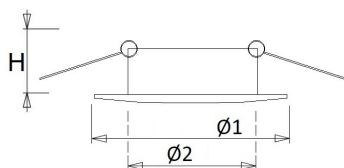

Buitenmaat: Ø 80 mm  
Plafondsparing: Ø 68 mm  
Inbouwhoogte: 70 mm  
Lamp QR-CBC51: max. 50 Watt

**Kleuren** Wit, zwart, chroom en chroomgeborsteld.

Norton armaturen zijn verkrijgbaar via de elektrotechnische en verlichtingsgroothandel.

Ø1	Ø2	Inbouwhoogte
80	68	70