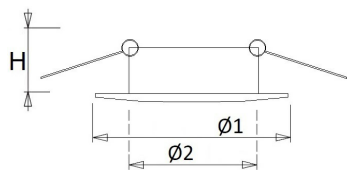

Buitenmaat: Ø 80 mm

Plafondsparing: Ø 68 mm

Inbouwhoogte: 70 mm

Lamp QR-CBC51: max. 50 Watt

**Kleuren** Wit, zwart, chroom en chroomgeborsteld.

Norton armaturen zijn verkrijgbaar via de elektrotechnische en verlichtingsgroothandel.

Ø1	Ø2	Inbouwhoogte
80	68	70