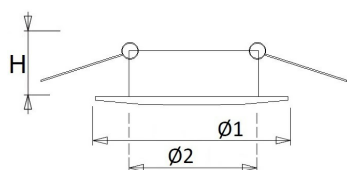

Buitenmaat: Ø 80 mm

Plafondsparing: Ø 68 mm

Inbouwhoogte: 70 mm

Lamp QR-CBC51: max. 50 Watt

**Kleuren** Wit, zwart, chroom en chroomgeborsteld.

Norton armaturen zijn verkrijgbaar via de elektrotechnische en verlichtingsgroothandel.

Ø1	Ø2	Inbouwhoogte
80	68	70