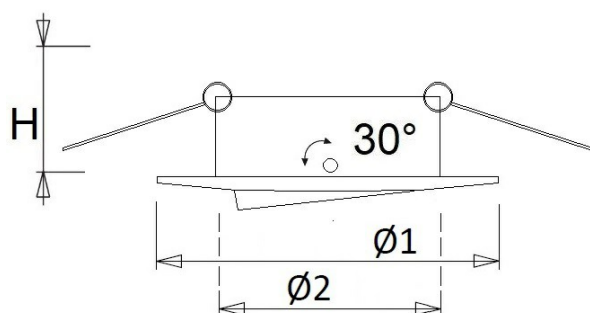

Buitenmaat: Ø 82 mm

Plafondsparing: Ø 68 mm

Inbouwhoogte: 70 mm

Lamp QR-CBC51: max. 50 Watt

**Kleuren** Wit, zwart, chroom en chroomgeborsteld.

Norton armaturen zijn verkrijgbaar via de elektrotechnische en verlichtingsgroothandel.

Ø1	Ø2	Inbouwhoogte
82	68	70

---