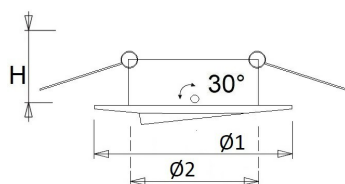

Exclusief lamp, kroonsteen en transformator.

Buitenmaat: Ø 82 mm

Plafondsparing: Ø 68 mm

Inbouwhoogte: 70 mm

Lamp QR-CBC51: max. 50 Watt

Kleuren Wit, zwart, chroom en chroomgeborsteld.

Norton armaturen zijn verkrijgbaar via de elektrotechnische en verlichtingsgroothandel.

Ø1	Ø2	Inbouwhoogte
82	68	70

Toepassingsgebieden

- kantoorgebouw
- zorg
- scholen
- retail
- horeca
- entertainment
- woning(bouw)

Artikelklasse	Spots
Serie	HLK-A
Soort verlichtingsarmatuur	Spot
Geschikt voor opbouwmontage	Nee
Geschikt voor inbouwmontage	Ja
Geschikt voor plafondmontage	Ja
Geschikt voor pendelophanging	Nee
Geschikt voor truss montage	Nee
Geschikt voor voetstuk-/vloermontage	Nee
Geschikt voor stroomrailmontage	Nee
Geschikt voor klemmontage	Nee
Geschikt voor laagspannings-kabelsysteem	Nee
Verstelbaarheid	Zwenkbaar
Lamptype	Laagvolt halogeenlamp
Met lichtbron	Nee
Geschikt voor aantal lichtbronnen	1
Geschikt voor lampvermogen (W)	50 tot 50
Lamphouder	GX5,3
Geschikt voor wandmontage	Nee
Buitendiameter (mm)	82
Inbouwhoogte/diepte (mm)	70
Plaatdikte min (mm)	5
Plaatdikte max (mm)	25
Beschermingsgraad (IP)	IP20
Slagvastheid	IK02
Beschermingsklasse volgens IEC 61140	III
Materiaal behuizing	Aluminium
Oppervlaktebescherming	Onbehandeld
Kleur behuizing	Chroom
Oppervlak geborsteld	Ja
Lichtverdeler	Overig
Lichtverdeling	Symmetrisch
Lichtuittrede	Direct
Afdekking armatuur met thermisch isolatiemateriaal mogelijk	Nee
Geschikt voor beeldschermwerkplaats volgens EN 12464-1	Nee
Voorschakelapparaat inbegrepen	Nee
Dimming afhankelijk van voorschakelapparaat	Ja
Dimbaar DALI	Nee
Noodstroomvoorziening geïntegreerd	Nee
Met bewegingssensor	Nee
Met lichtsensor	Nee
Soort bedrading	Eindig
Elektrische aansluiting met connectorsysteem	Nee
Dimbaar 1-10 V	Nee
Dimbaar faseafsnijding	Ja
Niet dimbaar	Nee