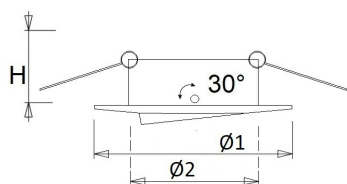

Toepassingsgebieden

- kantoorgebouw
- zorg
- scholen
- retail
- horeca
- entertainment
- woning(bouw)