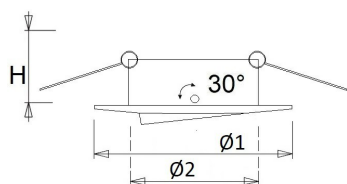

Exclusief lamp, kroonsteen en transformator.

Buitenmaat: Ø 82 mm

Plafondsparing: Ø 68 mm

Inbouwhoogte: 70 mm

Lamp QR-CBC51: max. 50 Watt

Kleuren Wit, zwart, chroom en chroomgeborsteld.

Norton armaturen zijn verkrijgbaar via de elektrotechnische en verlichtingsgroothandel.

Ø1	Ø2	Inbouwhoogte
82	68	70

Toepassingsgebieden

- kantoorgebouw
- zorg
- scholen
- retail
- horeca
- entertainment
- woning(bouw)

Artikelklasse	Spots
Serie	HLK-A
Soort verlichtingsarmatuur	Spot
Geschikt voor opbouwmontage	Nee
Geschikt voor inbouwmontage	Ja
Geschikt voor plafondmontage	Ja
Geschikt voor pendelophanging	Nee
Geschikt voor truss montage	Nee
Geschikt voor voetstuk-/vloermontage	Nee
Geschikt voor stroomrailmontage	Nee
Geschikt voor klemmontage	Nee
Geschikt voor laagspannings-kabelsysteem	Nee
Verstelbaarheid	Zwenkbaar
Lamptype	Laagvolt halogeenlamp
Met lichtbron	Nee
Geschikt voor aantal lichtbronnen	1
Geschikt voor lampvermogen (W)	50 tot 50
Lamphouder	GX5,3
Geschikt voor wandmontage	Nee
Buitendiameter (mm)	82
Inbouwhoogte/diepte (mm)	70
Plaatdikte min (mm)	5
Plaatdikte max (mm)	25
Beschermingsgraad (IP)	IP20
Slagvastheid	IK02
Beschermingsklasse volgens IEC 61140	III
Materiaal behuizing	Aluminium
Oppervlaktebescherming	Gelakt
Kleur behuizing	Zwart
Oppervlak geborsteld	Nee
Lichtverdeler	Overig
Lichtverdeling	Symmetrisch
Lichtuittrede	Direct
Afdekking armatuur met thermisch isolatiemateriaal mogelijk	Nee
Geschikt voor beeldschermwerkplaats volgens EN 12464-1	Nee
Voorschakelapparaat inbegrepen	Nee
Dimbaar DALI	Nee
Noodstroomvoorziening geïntegreerd	Nee
Met bewegingssensor	Nee
Met lichtsensor	Nee
Soort bedrading	Eindig
Elektrische aansluiting met connectorsysteem	Nee
Dimbaar 1-10 V	Nee
Dimbaar faseafsnijding	Ja
Geschikt voor opname van lichttechnische toebehoren	Nee
Spanningstype	AC