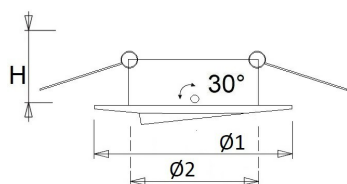

Buitenmaat: Ø 82 mm

Plafondsparing: Ø 68 mm

Inbouwhoogte: 70 mm

Lamp QR-CBC51: max. 50 Watt

**Kleuren** Wit, zwart, chroom en chroomgeborsteld.

Norton armaturen zijn verkrijgbaar via de elektrotechnische en verlichtingsgroothandel.

Ø1	Ø2	Inbouwhoogte
82	68	70