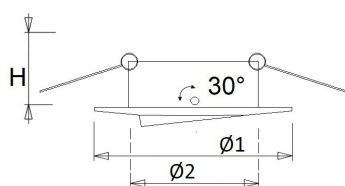

Buitenmaat: Ø 82 mm

Plafondsparing: Ø 68 mm

Inbouwhoogte: 70 mm

Lamp QR-CBC51: max. 50 Watt

**Kleuren** Wit, zwart, chroom en chroomgeborsteld.

Norton armaturen zijn verkrijgbaar via de elektrotechnische en verlichtingsgroothandel.

Ø1	Ø2	Inbouwhoogte
82	68	70