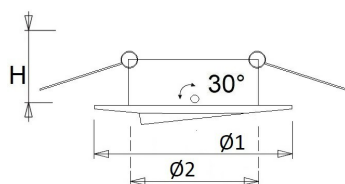

Exclusief lamp, kroonsteen en transformator.

Buitenmaat: Ø 82 mm

Plafondsparing: Ø 68 mm

Inbouwhoogte: 70 mm

Lamp QR-CBC51: max. 50 Watt

Kleuren Wit, zwart, chroom en chroomgeborsteld.

Norton armaturen zijn verkrijgbaar via de elektrotechnische en verlichtingsgroothandel.

Ø1	Ø2	Inbouwhoogte
82	68	70

Toepassingsgebieden

- kantoorgebouw
- zorg
- scholen
- retail
- horeca
- entertainment
- woning(bouw)

Artikelklasse	Spots
Serie	HLK-A
Soort verlichtingsarmatuur	Spot
Geschikt voor opbouwmontage	Nee
Geschikt voor inbouwmontage	Ja
Geschikt voor plafondmontage	Ja
Geschikt voor pendelophanging	Nee
Geschikt voor truss montage	Nee
Geschikt voor voetstuk-/vloermontage	Nee
Geschikt voor stroomrailmontage	Nee
Geschikt voor klemmontage	Nee
Geschikt voor laagspannings-kabelsysteem	Nee
Verstelbaarheid	Zwenkbaar
Lamptype	Hoogvolt halogeenlamp
Met lichtbron	Nee
Geschikt voor aantal lichtbronnen	1
Geschikt voor lampvermogen (W)	50 tot 50
Lamphouder	GU10
Geschikt voor wandmontage	Nee
Buitendiameter (mm)	82
Inbouwhoogte/diepte (mm)	70
Plaatdikte min (mm)	5
Plaatdikte max (mm)	25
Beschermingsgraad (IP)	IP20
Slagvastheid	IK02
Beschermingsklasse volgens IEC 61140	II
Materiaal behuizing	Aluminium
Oppervlaktebescherming	Onbehandeld
Kleur behuizing	Chroom
Oppervlak geborsteld	Ja
Lichtverdeler	Overig
Lichtverdeling	Symmetrisch
Lichtuittrede	Direct
Afdekking armatuur met thermisch isolatiemateriaal mogelijk	Nee
Geschikt voor beeldschermwerkplaats volgens EN 12464-1	Nee
Voorschakelapparaat inbegrepen	Nee
Dimming afhankelijk van voorschakelapparaat	Nee
Dimbaar DALI	Nee
Noodstroomvoorziening geïntegreerd	Nee
Met bewegingssensor	Nee
Met lichtsensor	Nee
Soort bedrading	Eindig
Elektrische aansluiting met connectorsysteem	Nee
Dimbaar 1-10 V	Nee
Dimbaar faseafsnijding	Ja
Niet dimbaar	Nee