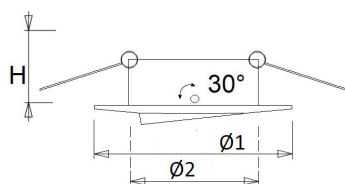

Buitenmaat: Ø 82 mm

Plafondsparing: Ø 68 mm

Inbouwhoogte: 70 mm

Lamp QR-CBC51: max. 50 Watt

**Kleuren** Wit, zwart, chroom en chroomgeborsteld.

Norton armaturen zijn verkrijgbaar via de elektrotechnische en verlichtingsgroothandel.

Ø1	Ø2	Inbouwhoogte
82	68	70