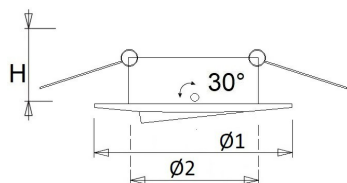

Buitenmaat: Ø 82 mm

Plafondsparing: Ø 68 mm

Inbouwhoogte: 70 mm

Lamp QR-CBC51: max. 50 Watt

**Kleuren** Wit, zwart, chroom en chroomgeborsteld.

Norton armaturen zijn verkrijgbaar via de elektrotechnische en verlichtingsgroothandel.

Ø1	Ø2	Inbouwhoogte
82	68	70