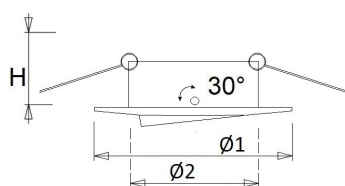

Exclusief lamp, kroonsteen en transformator.

Buitenmaat: Ø 82 mm

Plafondsparing: Ø 68 mm

Inbouwhoogte: 70 mm

Lamp QR-CBC51: max. 50 Watt

Kleuren Wit, zwart, chroom en chroomgeborsteld.

Norton armaturen zijn verkrijgbaar via de elektrotechnische en verlichtingsgroothandel.

Ø1	Ø2	Inbouwhoogte
82	68	70

Toepassingsgebieden

- kantoorgebouw
- zorg
- scholen
- retail
- horeca
- entertainment
- woning(bouw)

Artikelklasse	Spots
Serie	HLK-A
Soort verlichtingsarmatuur	Spot
Geschikt voor opbouwmontage	Nee
Geschikt voor inbouwmontage	Ja
Geschikt voor plafondmontage	Ja
Geschikt voor pendelophanging	Nee
Geschikt voor truss montage	Nee
Geschikt voor voetstuk-/vloermontage	Nee
Geschikt voor stroomrailmontage	Nee
Geschikt voor klemmontage	Nee
Geschikt voor laagspannings-kabelsysteem	Nee
Verstelbaarheid	Zwenkbaar
Lamptype	Hoogvolt halogeenlamp
Met lichtbron	Nee
Geschikt voor aantal lichtbronnen	1
Geschikt voor lampvermogen (W)	50 tot 50
Lamphouder	GU10
Geschikt voor wandmontage	Nee
Buitendiameter (mm)	82
Inbouwhoogte/diepte (mm)	70
Plaatdikte min (mm)	5
Plaatdikte max (mm)	25
Beschermingsgraad (IP)	IP20
Slagvastheid	IK02
Beschermingsklasse volgens IEC 61140	II
Materiaal behuizing	Aluminium
Oppervlaktebescherming	Gelakt
Kleur behuizing	Zwart
Oppervlak geborsteld	Nee
Lichtverdeler	Overig
Lichtverdeling	Symmetrisch
Lichtuittrede	Direct
Afdekking armatuur met thermisch isolatiemateriaal mogelijk	Nee
Geschikt voor beeldschermwerkplaats volgens EN 12464-1	Nee
Voorschakelapparaat inbegrepen	Nee
Dimbaar DALI	Nee
Noodstroomvoorziening geïntegreerd	Nee
Met bewegingssensor	Nee
Met lichtsensor	Nee
Soort bedrading	Eindig
Elektrische aansluiting met connectorsysteem	Nee
Dimbaar 1-10 V	Nee
Dimbaar faseafsnijding	Ja
Geschikt voor opname van lichttechnische toebehoren	Nee
Spanningstype	AC