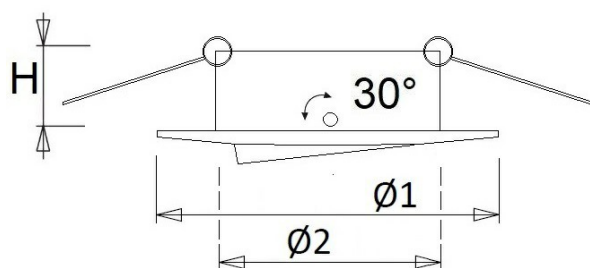

Rond huis met veerklem voor eenvoudige montage.

Kantelbaar 30°.

Inclusief lamphouder (GX5.3 exclusief trekontlasting of GU10 inclusief trekontlasting) en clipsluiting.

Exclusief lamp, kroonsteen en transformator.

Buitenmaat: Ø 81 mm

Plafondsparing: Ø 66-78 mm

Inbouwhoogte: 70 mm

Lamp QR-CBC51: max. 50 Watt

Kleuren wit, zwart en mat inox

Norton armaturen zijn verkrijgbaar via de elektrotechnische en verlichtingsgroothandel.

Ø1	Ø2	Hoogte	Inbouwhoogte
81	66 - 78	22	70

Uitvoeringen

Artikelnummer	Omschrijving
171101	ELK-R WIT GX5.3 (6x)
171103	ELK-R MAT INOX GX5.3 (6x)
171105	ELK-R ZWART GX5.3 (6x)
171111	ELK-R WIT GU10 (6x)
171113	ELK-R MAT INOX GU10 (6x)
171115	ELK-R ZWART GU10 (6x)