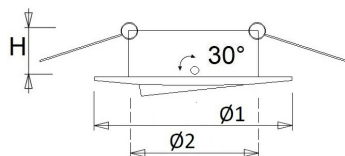

Exclusief lamp, kroonsteen en transformator.

Buitenmaat: Ø 81 mm

Plafondsparing: Ø 66-78 mm

Inbouwhoogte: 70 mm

Lamp QR-CBC51: max. 50 Watt

**Kleuren** wit, zwart en mat inox

Norton armaturen zijn verkrijgbaar via de elektrotechnische en verlichtingsgroothandel.

Ø1	Ø2	Hoogte	Inbouwhoogte
81	66 - 78	22	70

Aantal polen	2
Geleiderdoorsnede (mm <sup>2</sup> )	0.5
Aansluitbare geleiderdoorsnede (mm <sup>2</sup> )	0.75 tot 2.5
Gloeidraadtest volgens IEC 60695-2-11	850 °C - 30 s
Armatuur met begrensde oppervlaktetemperatuur "D-teken" volgens EN 60598-2-24	Nee
<hr/>	
Dimbaar 0-10 V	Nee
Dimbaar DMX	Nee
Dimbaar met potentiometer (geïntegreerd)	Nee
Dimbaar LineSwitch	Nee
Dimming fabrikantspecifiek	Nee
Dimbaar netspanningsmodulatie	Nee
Dimbaar faseaansnijding	Nee
Dimming programmeerbaar	Nee
Dimbaar RF	Nee
Dimbaar Sine Wave Reduction	Nee
<hr/>	
Dimbaar Touch and Dim	Nee
Dimbaar Zigbee	Nee
Dimbaar met push-button	Nee
Geschikt voor wandmontage	Nee
Inbouwdiameter (N) (mm)	70
Inbouwdiameter (R) (mm)	66 tot 78
Netto gewicht	0.33
Beschermingsgraad achterzijde (IP)	IP20
Inbouwhoogte (mm)	70 tot 70