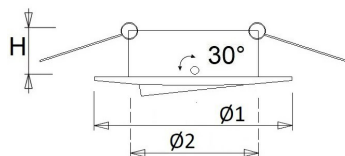

Toepassingsgebieden

- kantoorgebouw
- zorg
- scholen
- retail
- horeca
- entertainment
- woning(bouw)