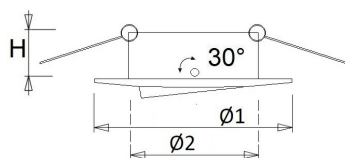

Toepassingsgebieden

- kantoorgebouw
- zorg
- scholen
- retail
- horeca
- entertainment
- woning(bouw)