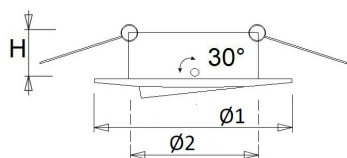

Toepassingsgebieden

- kantoorgebouw
- zorg
- scholen
- retail
- horeca
- entertainment
- woning(bouw)