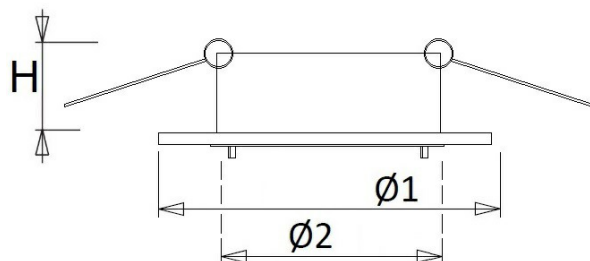

Exclusief lamp, kroonsteen en transformator.

Buitenmaat: Ø 78 mm

Plafondsparing: Ø 54-74 mm

Inbouwhoogte: 70 mm

Lamp QR-CBC51: max. 50 Watt

Kleuren Wit, zwart en mat inox

Norton armaturen zijn verkrijgbaar via de elektrotechnische en verlichtingsgroothandel.

Ø1	Ø2	Hoogte	Inbouwhoogte
78	54 - 74	24	70

Uitvoeringen

Artikelnummer	Omschrijving
171201	ELK-R IP44 WIT GX5.3 (6x)
171203	ELK-R IP44 MAT INOX GX5.3 (6x)
171205	ELK-R IP44 ZWART GX5.3 (6x)
171211	ELK-R IP44 WIT GU10 (6x)
171213	ELK-R IP44 MAT INOX GU10 (6x)
171215	ELK-R IP44 ZWART GU10 (6x)