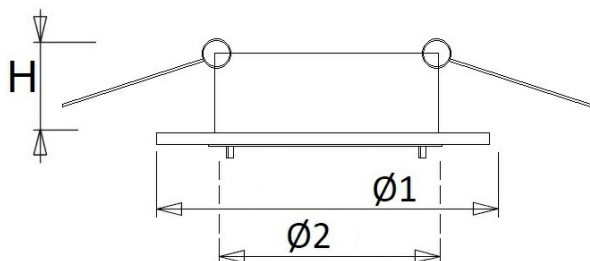

Exclusief lamp, kroonsteen en transformator.

Buitenmaat: Ø 78 mm

Plafondsparing: Ø 54-74 mm

Inbouwhoogte: 70 mm

Lamp QR-CBC51: max. 50 Watt

Kleuren Wit, zwart en mat inox

Norton armaturen zijn verkrijgbaar via de elektrotechnische en verlichtingsgroothandel.

Ø1	Ø2	Hoogte	Inbouwhoogte
78	54 - 74	24	70

Uitvoeringen

Artikelnummer	Omschrijving
171201	ELK-R IP44 WIT GX5.3 (6x)
171203	ELK-R IP44 MAT INOX GX5.3 (6x)
171205	ELK-R IP44 ZWART GX5.3 (6x)
171211	ELK-R IP44 WIT GU10 (6x)
171213	ELK-R IP44 MAT INOX GU10 (6x)
171215	ELK-R IP44 ZWART GU10 (6x)