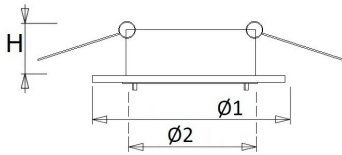

Exclusief lamp, kroonsteen en transformator.

Buitenmaat: Ø 78 mm

Plafondsparing: Ø 54-74 mm

Inbouwhoogte: 70 mm

Lamp QR-CBC51: max. 50 Watt

**Kleuren** Wit, zwart en mat inox

Norton armaturen zijn verkrijgbaar via de elektrotechnische en verlichtingsgroothandel.

Ø1	Ø2	Hoogte	Inbouwhoogte
78	54 - 74	24	70

### Technische specificaties

Artikelklasse	Spots
Serie	ELK-R IP44
Soort verlichtingsarmatuur	Spot
Geschikt voor opbouwmontage	Nee
Geschikt voor inbouwmontage	Ja
Geschikt voor plafondmontage	Ja
Geschikt voor pendelophanging	Nee
Geschikt voor truss montage	Nee
Geschikt voor voetstuk-/vloermontage	Nee
Geschikt voor stroomrailmontage	Nee
Geschikt voor klemmontage	Nee
Geschikt voor laagspannings-kabelsysteem	Nee
Verstelbaarheid	Niet verstelbaar
Lamptype	Laagvolt halogeenlamp
Met lichtbron	Nee
Geschikt voor aantal lichtbronnen	1
Geschikt voor lampvermogen (W)	50 tot 50
Lamphouder	GU5,3
Geschikt voor wandmontage	Nee
Hoogte/diepte (mm)	24
Buitendiameter (mm)	78
Inbouwhoogte/diepte (mm)	70
Plaatdikte min (mm)	5
Plaatdikte max (mm)	25
Beschermingsgraad (IP)	IP44
Beschermingsgraad (IP), gemonteerd	IP44
Slagvastheid	IK02
Beschermingsklasse volgens IEC 61140	III
Materiaal behuizing	Aluminium
Oppervlaktebescherming	Gelakt
Kleur behuizing	Wit
Materiaal afdekking	Glas transparant
Oppervlak geborsteld	Nee
Lichtverdeler	Overig
Lichtverdeling	Symmetrisch
Afdekking armatuur met thermisch isolatiemateriaal mogelijk	Nee
Geschikt voor beeldschermwerkplaats volgens EN 12464-1	Nee
Voorschakelapparaat inbegrepen	Nee