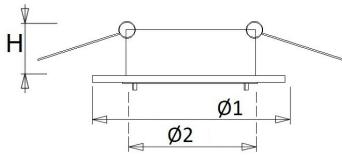

Toepassingsgebieden

- kantoorgebouw
- zorg
- scholen
- retail
- horeca
- entertainment
- woning(bouw)

Technische specificaties

Artikelklasse	Spots
Serie	ELK-R IP44
Soort verlichtingsarmatuur	Spot
Geschikt voor opbouwmontage	Nee
Geschikt voor inbouwmontage	Ja
Geschikt voor plafondmontage	Ja
Geschikt voor pendelophanging	Nee
Geschikt voor truss montage	Nee
Geschikt voor voetstuk-/vloermontage	Nee
Geschikt voor stroomrailmontage	Nee
Geschikt voor klemmontage	Nee
Geschikt voor laagspannings-kabelsysteem	Nee
Verstelbaarheid	Niet verstelbaar
Lamptype	Laagvolt halogeenlamp
Met lichtbron	Nee
Geschikt voor aantal lichtbronnen	1
Geschikt voor lampvermogen (W)	50 tot 50
Lamphouder	GU5,3
Geschikt voor wandmontage	Nee
Hoogte/diepte (mm)	24
Buitendiameter (mm)	78
Inbouwhoogte/diepte (mm)	70
Plaatdikte min (mm)	5
Plaatdikte max (mm)	25
Beschermingsgraad (IP)	IP44
Beschermingsgraad (IP), gemonteerd	IP44
Slagvastheid	IK02
Beschermingsklasse volgens IEC 61140	III
Materiaal behuizing	Aluminium
Oppervlaktebescherming	Gelakt
Kleur behuizing	Wit
Materiaal afdekking	Glas transparant
Oppervlak geborsteld	Nee
Lichtverdeler	Overig
Lichtverdeling	Symmetrisch
Afdekking armatuur met thermisch isolatiemateriaal mogelijk	Nee
Geschikt voor beeldschermwerkplaats volgens EN 12464-1	Nee
Voorschakelapparaat inbegrepen	Nee