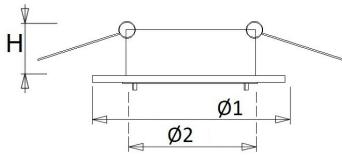

Buitenmaat: Ø 78 mm

Plafondsparing: Ø 54-74 mm

Inbouwhoogte: 70 mm

Lamp QR-CBC51: max. 50 Watt

Kleuren Wit, zwart en mat inox

Norton armaturen zijn verkrijgbaar via de elektrotechnische en verlichtingsgroothandel.

Ø1	Ø2	Hoogte	Inbouwhoogte
78	54 - 74	24	70

Toepassingsgebieden

- kantoorgebouw
- zorg
- scholen
- retail
- horeca
- entertainment
- woning(bouw)

Technische specificaties

Artikelklasse	Spots
Serie	ELK-R IP44
Soort verlichtingsarmatuur	Spot
Geschikt voor opbouwmontage	Nee
Geschikt voor inbouwmontage	Ja
Geschikt voor plafondmontage	Ja
Geschikt voor pendelophanging	Nee
Geschikt voor truss montage	Nee
Geschikt voor voetstuk-/vloermontage	Nee
Geschikt voor stroomrailmontage	Nee
Geschikt voor klemmontage	Nee
Geschikt voor laagspannings-kabelsysteem	Nee
Verstelbaarheid	Niet verstelbaar
Lamptype	Laagvolt halogeenlamp
Met lichtbron	Nee
Geschikt voor aantal lichtbronnen	1
Geschikt voor lampvermogen (W)	50 tot 50
Lamphouder	GU5,3
Geschikt voor wandmontage	Nee
Hoogte/diepte (mm)	24
Buitendiameter (mm)	78
Inbouwhoogte/diepte (mm)	70
Plaatdikte min (mm)	5
Plaatdikte max (mm)	25
Beschermingsgraad (IP)	IP44
Beschermingsgraad (IP), gemonteerd	IP44
Slagvastheid	IK02
Beschermingsklasse volgens IEC 61140	III
Materiaal behuizing	Aluminium
Oppervlaktebescherming	Onbehandeld
Kleur behuizing	Nikkel
Materiaal afdekking	Glas transparant
Oppervlak geborsteld	Ja
Lichtverdeler	Overig
Lichtverdeling	Symmetrisch
Afdekking armatuur met thermisch isolatiemateriaal mogelijk	Nee
Geschikt voor beeldschermwerkplaats volgens EN 12464-1	Nee
Voorschakelapparaat inbegrepen	Nee