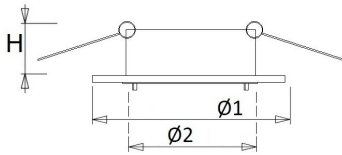

Exclusief lamp, kroonsteen en transformator.

Buitenmaat: Ø 78 mm

Plafondsparing: Ø 54-74 mm

Inbouwhoogte: 70 mm

Lamp QR-CBC51: max. 50 Watt

**Kleuren** Wit, zwart en mat inox

Norton armaturen zijn verkrijgbaar via de elektrotechnische en verlichtingsgroothandel.

Ø1	Ø2	Hoogte	Inbouwhoogte
78	54 - 74	24	70

### Technische specificaties

Artikelklasse	Spots
Serie	ELK-R IP44
Soort verlichtingsarmatuur	Spot
Geschikt voor opbouwmontage	Nee
Geschikt voor inbouwmontage	Ja
Geschikt voor plafondmontage	Ja
Geschikt voor pendelophanging	Nee
Geschikt voor truss montage	Nee
Geschikt voor voetstuk-/vloermontage	Nee
Geschikt voor stroomrailmontage	Nee
Geschikt voor klemmontage	Nee
Geschikt voor laagspannings-kabelsysteem	Nee
Verstelbaarheid	Niet verstelbaar
Lamptype	Laagvolt halogeenlamp
Met lichtbron	Nee
Geschikt voor aantal lichtbronnen	1
Geschikt voor lampvermogen (W)	50 tot 50
Lamphouder	GU5,3
Geschikt voor wandmontage	Nee
Hoogte/diepte (mm)	24
Buitendiameter (mm)	78
Inbouwhoogte/diepte (mm)	70
Plaatdikte min (mm)	5
Plaatdikte max (mm)	25
Beschermingsgraad (IP)	IP44
Beschermingsgraad (IP), gemonteerd	IP44
Slagvastheid	IK02
Beschermingsklasse volgens IEC 61140	III
Materiaal behuizing	Aluminium
Oppervlaktebescherming	Onbehandeld
Kleur behuizing	Nikkel
Materiaal afdekking	Glas transparant
Oppervlak geborsteld	Ja
Lichtverdeler	Overig
Lichtverdeling	Symmetrisch
Afdekking armatuur met thermisch isolatiemateriaal mogelijk	Nee
Geschikt voor beeldschermwerkplaats volgens EN 12464-1	Nee
Voorschakelapparaat inbegrepen	Nee